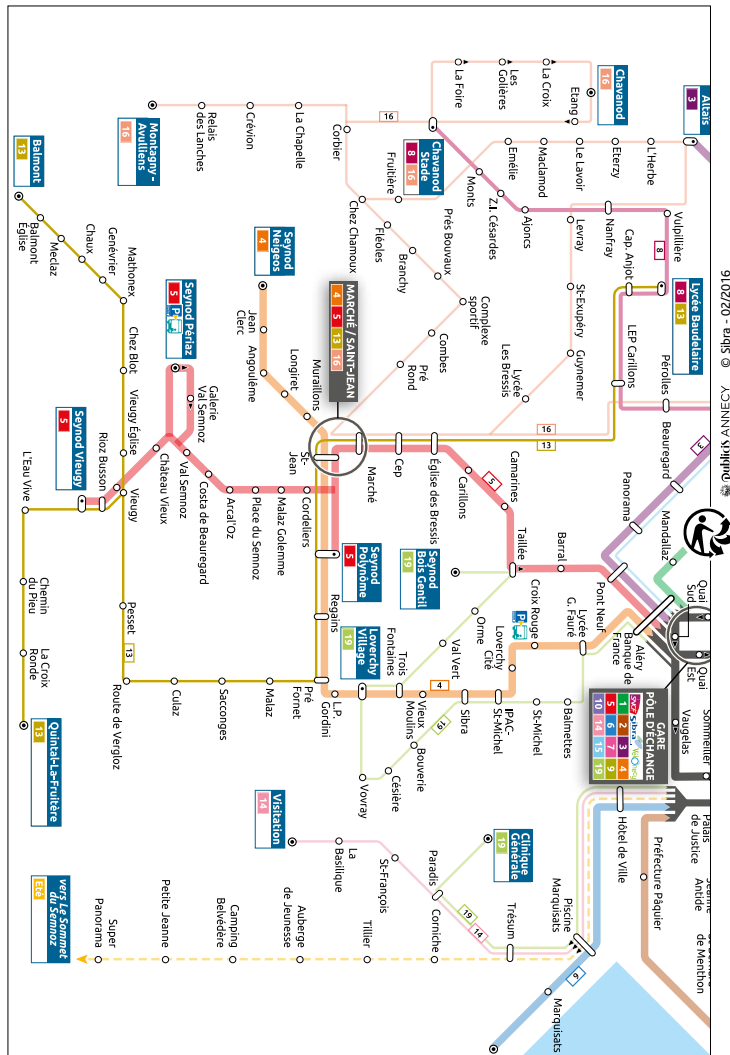

↑ ↓ Balmont / Quintal
Lycée Baudelaire

**HORAIRES
IDENTIQUES
TOUTE L'ANNÉE**

Espace Sibra
21, rue de la Gare - BP 202 - 74005 Annecy Cedex
contact : sibra@sibra.fr
Tél. 04 50 10 04 04
Pour toute information sur les lignes, tarifs et horaires

Toute l'année du lundi au samedi

> RETROUVEZ L'HORAIRE EN TEMPS RÉEL À VOTRE ARRÊT

13

Valable à partir du 29 mars 2016

Balmont / Quintal → Lycée Baudelaire

BALMONT	8:08	9:08								11:58	12:52	14:00	15:17	16:16	17:00	18:52	19:55				
Chaux	8:12	9:11								12:01	12:55	14:03	15:20	16:19	17:03	18:55	19:58				
Mathonex	8:16	9:15								12:05	12:59	14:07	15:24	16:23	17:07	18:59	20:02				
QUINTAL-LA-FRUITIÈRE	7:04	7:39	8:28	9:20	10:12	11:06				12:08	13:02	14:10	15:27	16:26	17:10	17:22	17:54	19:16	20:16		
Vieugy Église	8:19	9:18								13:03	14:10	15:27	16:26	17:10		17:22	17:54	19:16	20:16		
Seynod Vieugy	7:09	7:44	8:33	9:25	10:17	11:11				13:08	14:30	15:13	16:06			17:27	17:59	19:04	19:21	20:07	20:21
Sacconges	7:13	7:48	8:23	8:37	9:22	9:29	10:21	11:15	12:12	13:06	13:12	14:14	14:34	15:17	15:31	16:10	16:30	17:14		18:03	
Pre Fornet	7:15	7:50	8:25	8:39	9:24	9:31	10:23	11:17	12:14	13:08	13:14	14:16	14:36	15:19	15:33	16:12	16:32	17:16		18:05	
Saint-Jean	7:18	7:53	8:28	8:42	9:26	9:33	10:25	11:19	12:16	13:10	13:16	14:18	14:38	15:21	15:35	16:14	16:34	17:18		18:07	
Église des Bressis	7:20	7:55	8:30	8:44	9:28	9:35	10:27	11:21	12:18	13:12	13:18	14:20	14:40	15:23	15:37	16:16	16:36	17:20		18:09	
L.E.P. Carillons	7:22	7:57	8:32	8:46	9:30	9:37	10:29	11:23	12:20	13:14	13:20	14:22	14:42	15:25	15:39	16:18	16:38	17:22		18:11	
LYCÉE BAUDELAIRE	7:24	7:59	8:34	8:48	9:32	9:39	10:31	11:25	12:22	13:16	13:22	14:24	14:44	15:27	15:41	16:20	16:40	17:24		18:13	