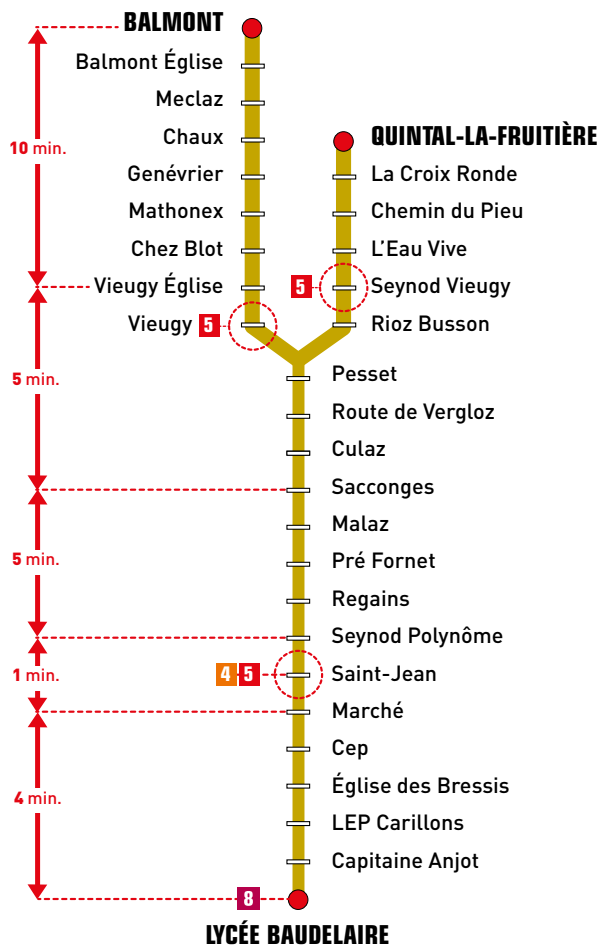

↑ ↓ Balmont / Quintal
Lycée Baudelaire

**HORAIRES
IDENTIQUES
TOUTE L'ANNÉE**

Espace Sibra
21, rue de la Gare - BP 202 - 74005 Annecy Cedex
contact : sibra@sibra.fr
Tél. 04 50 10 04 04
Pour toute information sur les lignes, tarifs et horaires

Toute l'année du lundi au samedi

> RETROUVEZ L'HORAIRE EN TEMPS RÉEL À VOTRE ARRÊT

13

Valable à partir du 29 mars 2016

Balmont / Quintal → Lycée Baudelaire

BALMONT	8:08	9:08								11:58	12:52	14:00	15:17	16:16	17:00	18:52	19:55				
Chaux	8:12	9:11								12:01	12:55	14:03	15:20	16:19	17:03	18:55	19:58				
Mathonex	8:16	9:15								12:05	12:59	14:07	15:24	16:23	17:07	18:59	20:02				
QUINTAL-LA-FRUITIÈRE	7:04	7:39	8:28	9:20	10:12	11:06				12:08	13:02	14:10	15:27	16:26	17:10	17:22	17:54	19:16	20:16		
Vieugy Église	8:19	9:18								13:03	14:10	15:27	16:26	17:10		17:22	17:54	19:16	20:16		
Seynod Vieugy	7:09	7:44	8:33	9:25	10:17	11:11				13:08	14:30	15:13	16:06			17:27	17:59	19:04	19:21	20:07	20:21
Sacconges	7:13	7:48	8:23	8:37	9:22	9:29	10:21	11:15	12:12	13:06	13:12	14:14	14:34	15:17	15:31	16:10	16:30	17:14		18:03	
Pre Fornet	7:15	7:50	8:25	8:39	9:24	9:31	10:23	11:17	12:14	13:08	13:14	14:16	14:36	15:19	15:33	16:12	16:32	17:16		18:05	
Saint-Jean	7:18	7:53	8:28	8:42	9:26	9:33	10:25	11:19	12:16	13:10	13:16	14:18	14:38	15:21	15:35	16:14	16:34	17:18		18:07	
Église des Bressis	7:20	7:55	8:30	8:44	9:28	9:35	10:27	11:21	12:18	13:12	13:18	14:20	14:40	15:23	15:37	16:16	16:36	17:20		18:09	
L.E.P. Carillons	7:22	7:57	8:32	8:46	9:30	9:37	10:29	11:23	12:20	13:14	13:20	14:22	14:42	15:25	15:39	16:18	16:38	17:22		18:11	
LYCÉE BAUDELAIRE	7:24	7:59	8:34	8:48	9:32	9:39	10:31	11:25	12:22	13:16	13:22	14:24	14:44	15:27	15:41	16:20	16:40	17:24		18:13	